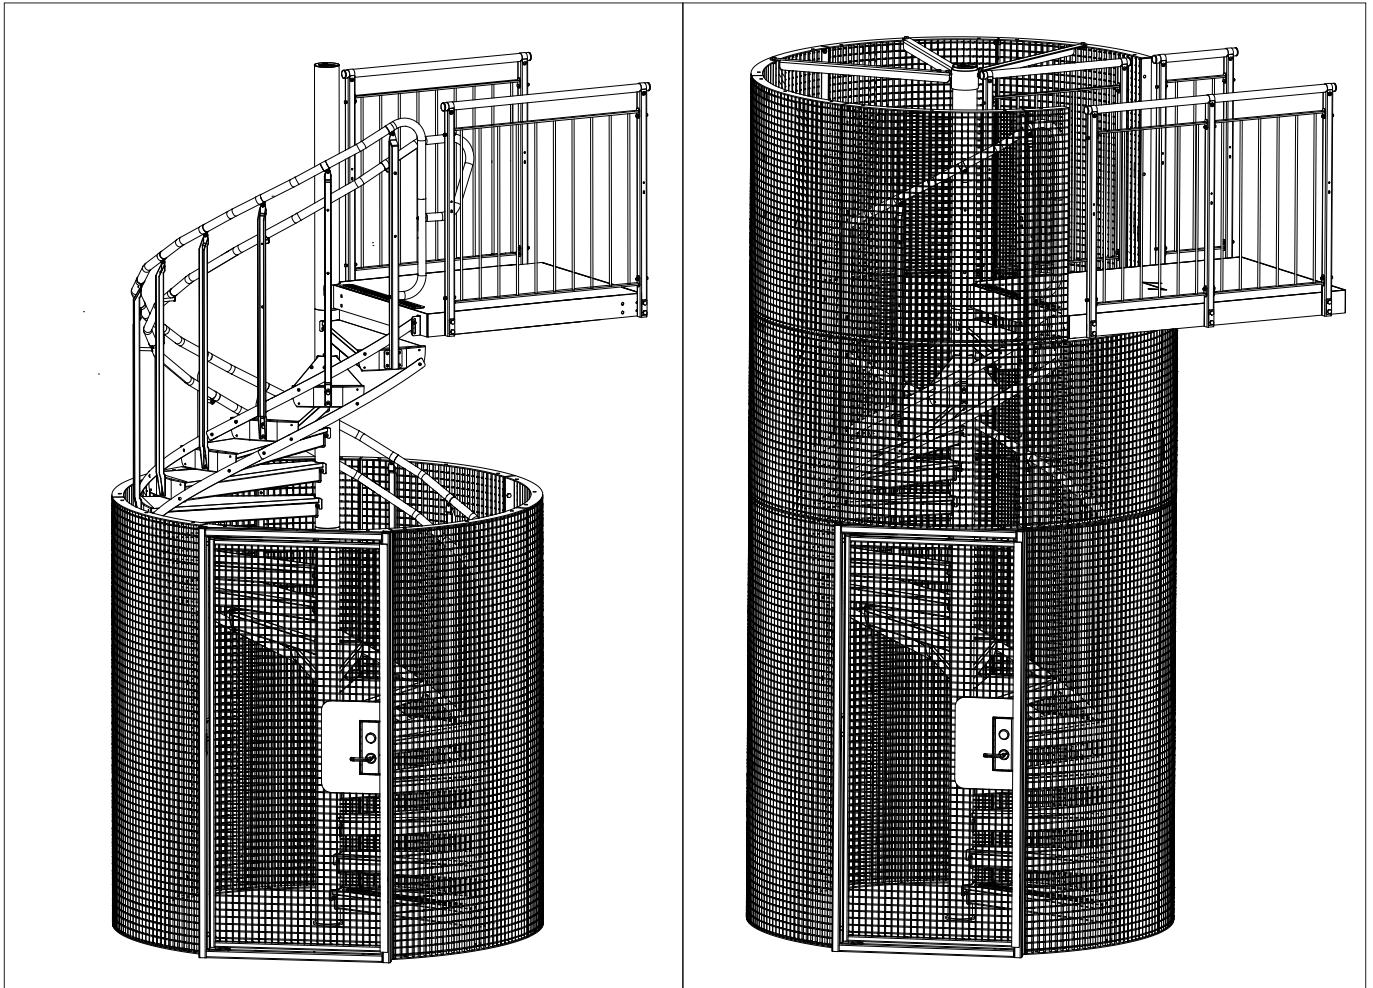

SKYDDSBUR RUND  
FULL-CIRCLE PROTECTIVE CAGE  
SCHUTZKÄFIG RUND  
PYÖREÄ HÄKKI

**WELAND**

VERKTYG SOM BEHÖVS • TOOLS REQUIRED • ERFORDERLICHE WERKZEUGE • TARVITAVAT TYÖKALUT

DETALJSPECIFIKATION • SPECIFICATION OF COMPONENTS • EINZELTEIL-SPEZIFIKATION • OSALUETTELO