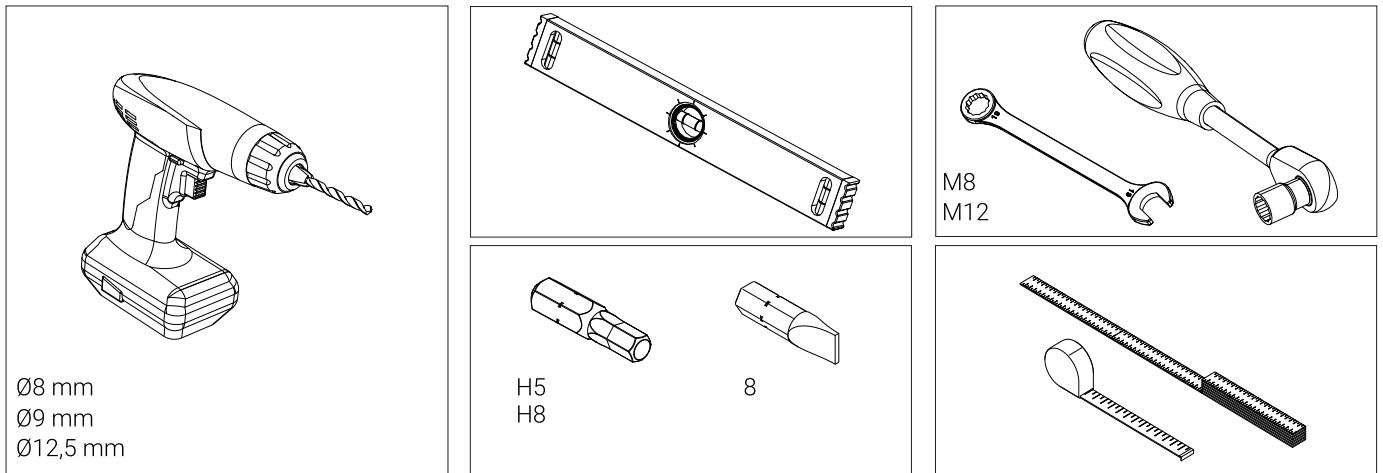

SKYDDSBUR RUND  
FULL-CIRCLE PROTECTIVE CAGE  
SCHUTZKÄFIG RUND  
PYÖREÄ HÄKKI

**WELAND**

VERKTYG SOM BEHÖVS • TOOLS REQUIRED • ERFORDERLICHE WERKZEUGE • TARVITAVAT TYÖKALUT

DETALJSPECIFIKATION • SPECIFICATION OF COMPONENTS • EINZELTEIL-SPEZIFIKATION • OSALUETTELO