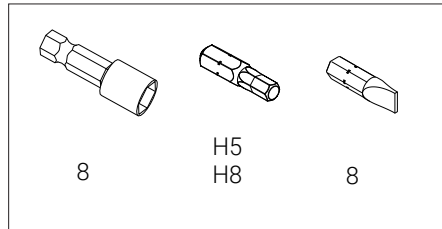

SKYDDSBUR KVARTS
QUARTER-CIRCLE PROTECTIVE CAGE
SCHUTZKÄFIG - VIERTELKREIS
NELJÄNNESHÄKKI

WELAND

VERKTYG SOM BEHÖVS • TOOLS REQUIRED • ERFORDERLICHE WERKZEUGE • TARVITTAVAT TYÖKALUT

DETALJSPECIFIKATION • SPECIFICATION OF COMPONENTS • EINZELTEIL-SPEZIFIKATION • OSALUETTELO